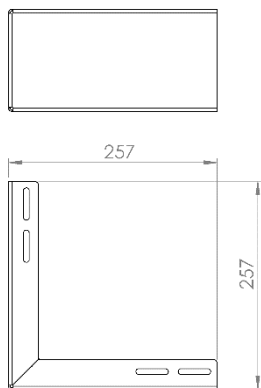

40221: Utvändigt hörn kabelskena

Inkl 12 st självgående skruv + 8 muttrar

Kabelskena som fungerar som på-
ändlock så att man kan inhängna
för underbelysning.

Döljer stilrent skarven mellan två
kabelskenor utvändigt hörn. Tillåter spalt
upp till 20 mm.

Döljer stilrent skarven mellan
två kabelskenor utvändigt hörn.
Tillåter spalt upp till 20 mm.

Vikt: 2,1 kg

Galvaniserad plåt: C3 alt. C5
Normal livslängd: 95 år

Tillval: Valfri RAL-kulör

a hörn, skarvlock och
äredd för fyra spotlights