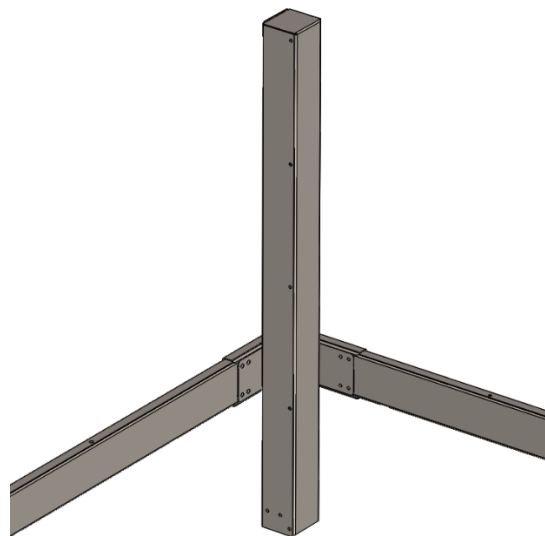

40221: Utvändigt hörn kabelskena

Inkl 12 st självgående skruv + 8 muttrar

Kabelskena som fungerar som på-
ändlock så att man kan inhängna
för underbelysning.

Döljer stilrent skarven mellan två
kabelskenor utvändigt hörn. Tillåter spalt
upp till 20 mm.

Döljer stilrent skarven mellan
två kabelskenor utvändigt hörn.
Tillåter spalt upp till 20 mm.

Vikt: 2,1 kg

Galvaniserad plåt: C3 alt. C5
Normal livslängd: 95 år

Tillval: Valfri RAL-kulör

a hörn, skarvlock och
äredd för fyra spotlights