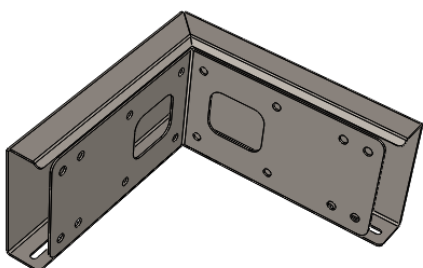

40221: Utvändigt hörn kabelskena

Inkl 12 st självgående skruv + 8 muttrar

Kabelskena som fungerar som på-
ändlock så att man kan inhängna
för underbelysning.

Döljer stilrent skarven mellan två
kabelskenor utvändigt hörn. Tillåter spalt
upp till 20 mm.

Döljer stilrent skarven mellan
två kabelskenor utvändigt hörn.
Tillåter spalt upp till 20 mm.

Vikt: 2,1 kg

Galvaniserad plåt: C3 alt. C5
Normal livslängd: 95 år

Tillval: Valfri RAL-kulör

a hörn, skarvlock och
äredd för fyra spotlights